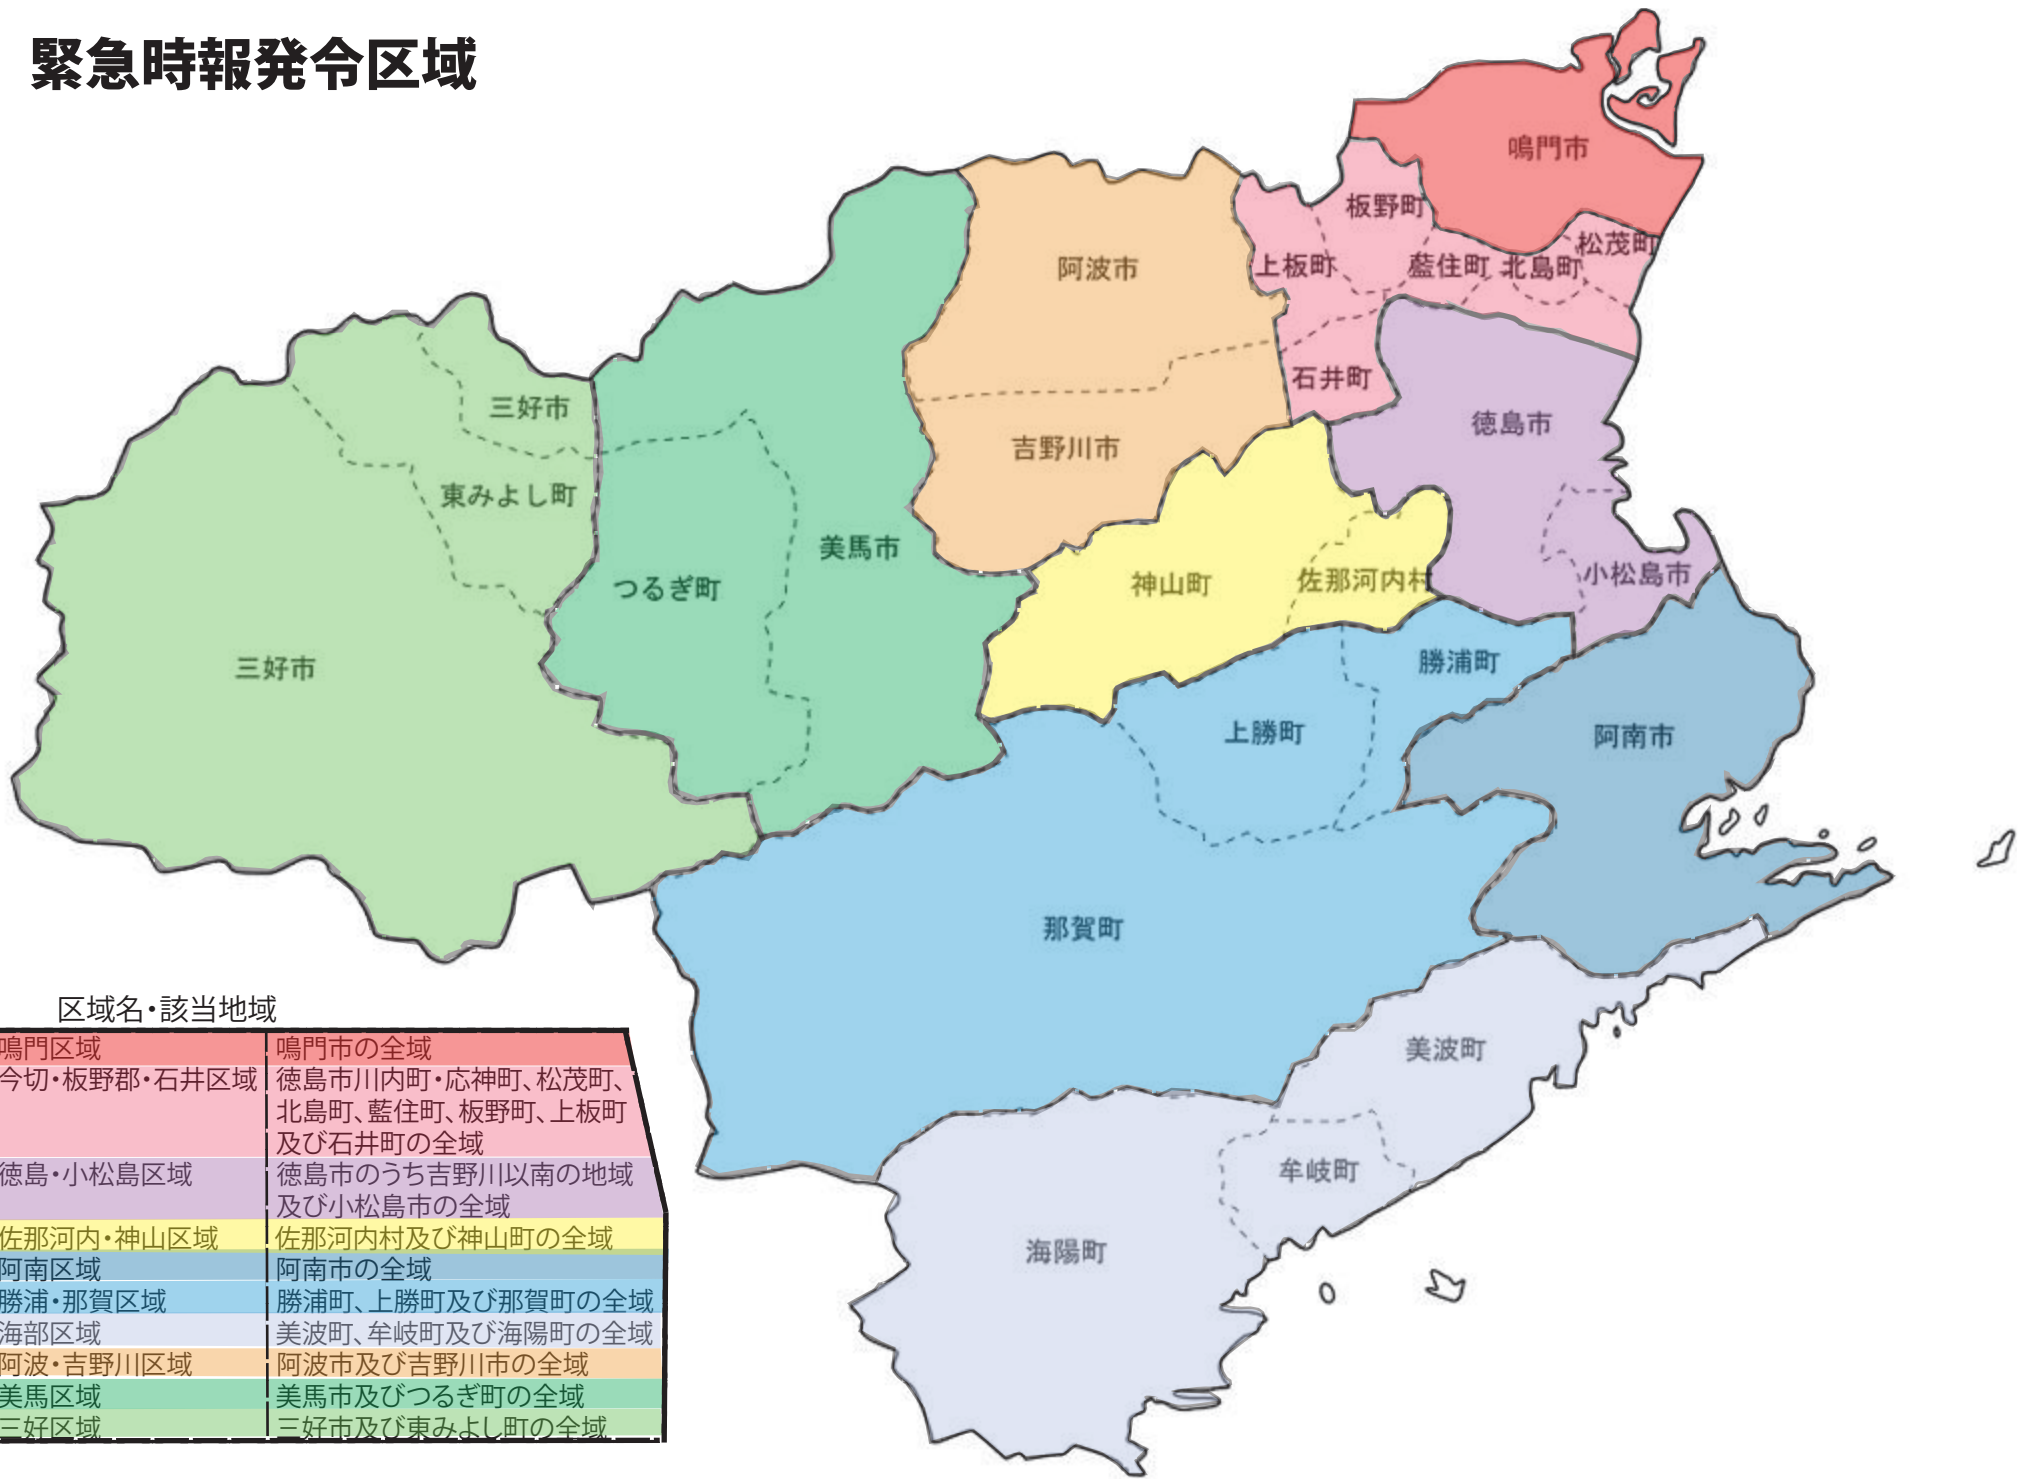

# 緊急時報発令区域

区域名・該当地域

鳴門区域	鳴門市の全域
今切・板野郡・石井区域	徳島市川内町・応神町、松茂町、北島町、藍住町、板野町、上板町及び石井町の全域
徳島・小松島区域	徳島市のうち吉野川以南の地域及び小松島市の全域
佐那河内・神山区域	佐那河内村及び神山町の全域
阿南区域	阿南市の全域
勝浦・那賀区域	勝浦町、上勝町及び那賀町の全域
海部区域	美波町、牟岐町及び海陽町の全域
阿波・吉野川区域	阿波市及び吉野川市の全域
美馬区域	美馬市及びつるぎ町の全域
三好区域	三好市及び東みよし町の全域